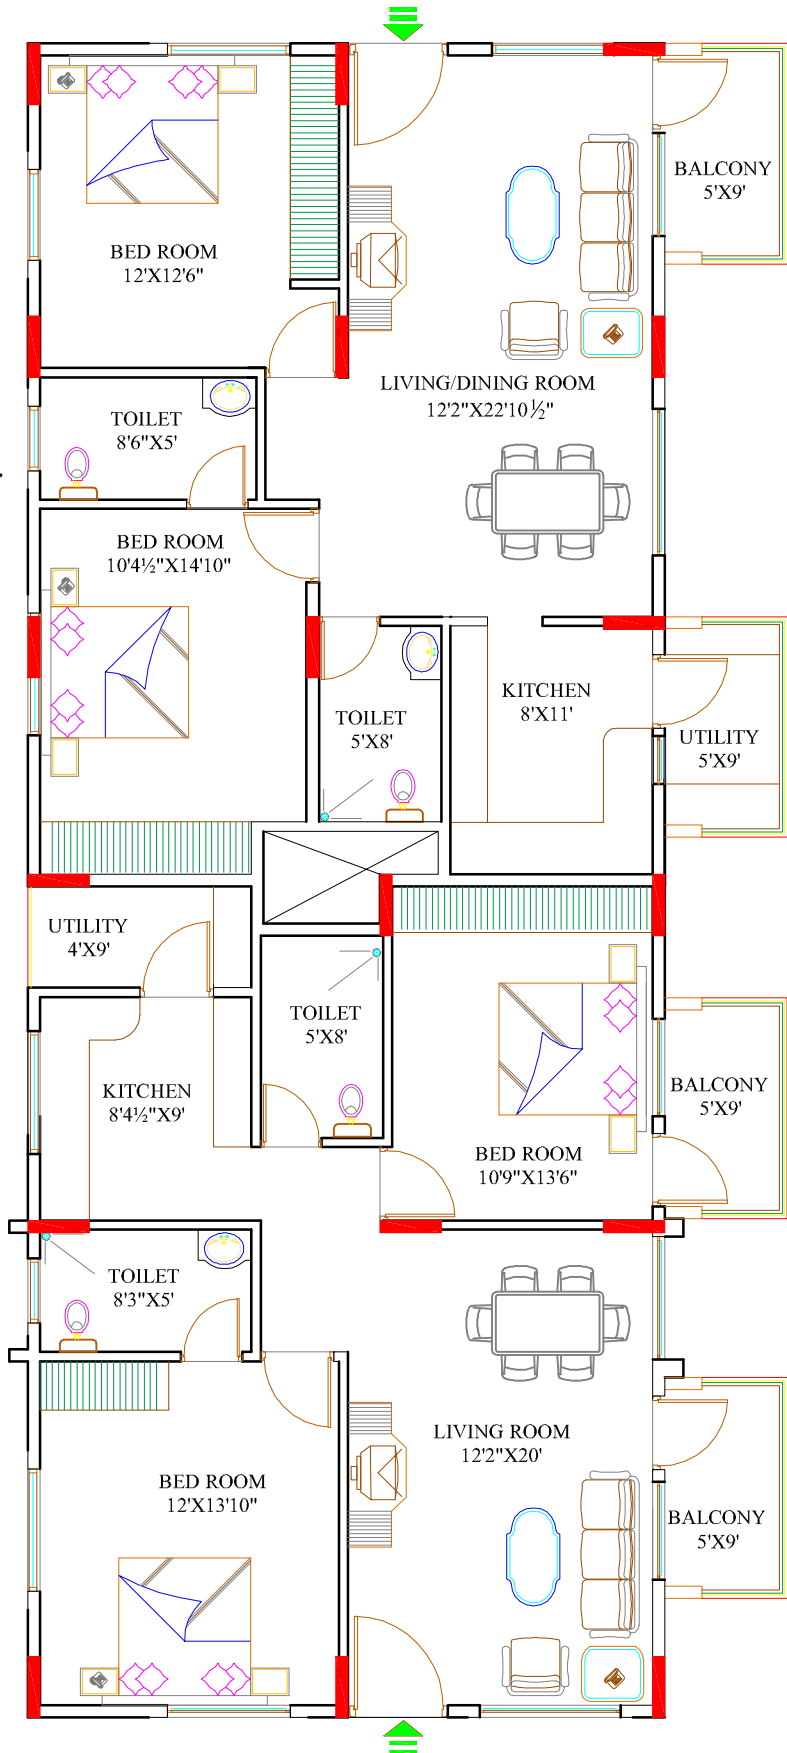

FLOOR PLAN

TYPE-G
2 BEDROOM - 1,200 Sft.

TYPE-H
2 BEDROOM - 1,200 Sft.