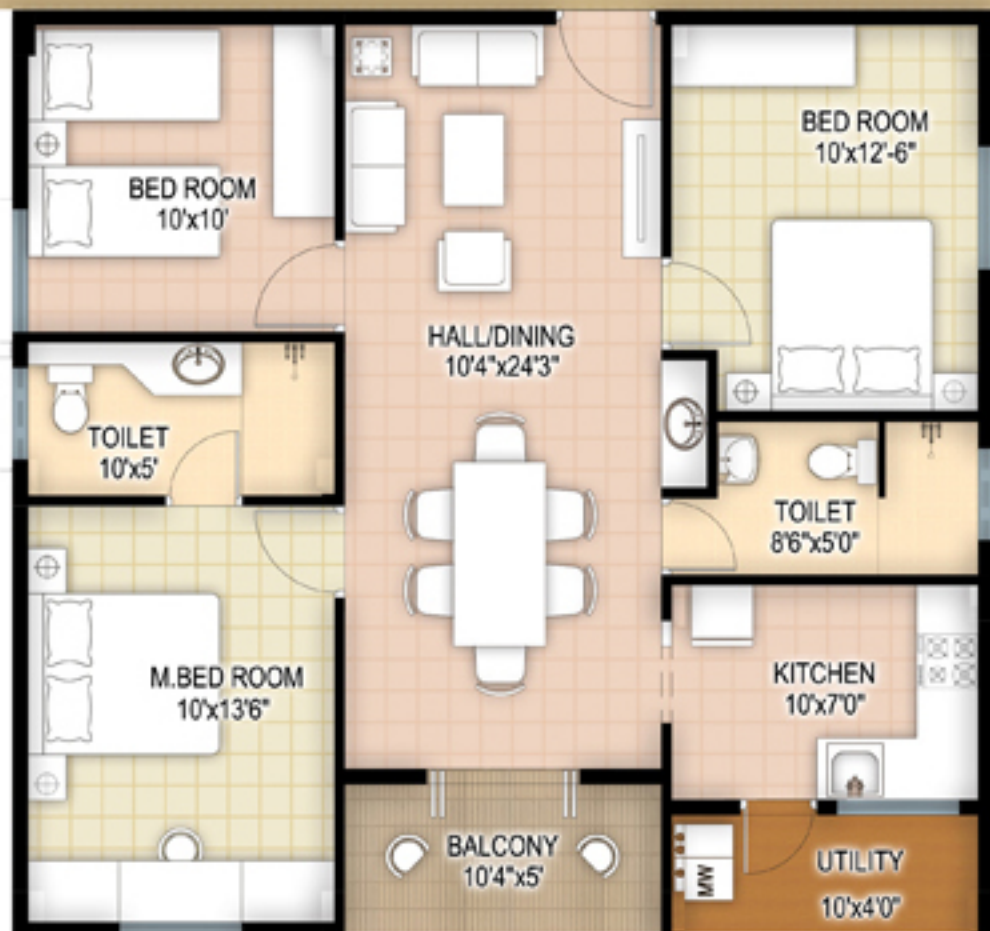

NORTH

Type -C 1210 sft